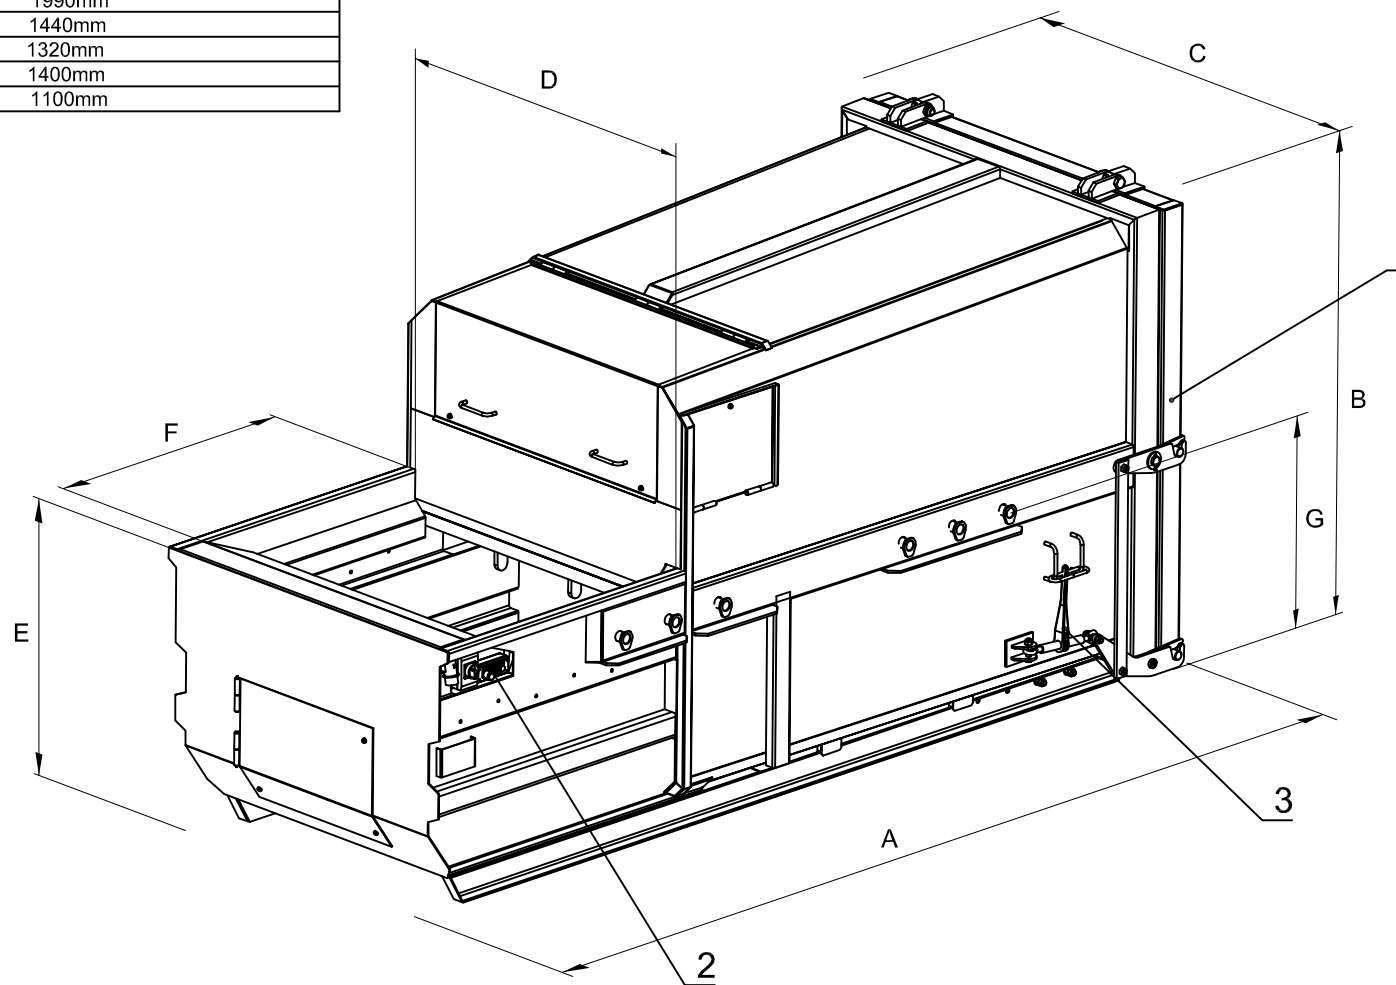

	MPC8-A	MPC10-A	MPC12-A	MPC15-A
Inhalt / volume [m3]	8	10	12	15
A Länge / length [mm]	3980	4460	5180	5990
B Höhe / height	2330mm			
C Breite / width	1990mm			
D Einwurfbreite / hopper width	1440mm			
E Einwurfhöhe / loading height	1320mm			
F Einwurftiefe / hopper length	1400mm			
G Bolzenhöhe / bolt height	1100mm			

- 1 ... discharge door / Entleertüre
- 2 ... control panel / Bedienpult
- 3 ... door locking / Türverschluss

Darstellung und Bemaßung sind unverbindlich und dienen nur zur allgemeinen Information. Änderungen vorbehalten.

No liability assumed

date	name	<small>Diese Zeichnung ist persönlliches und geistiges Eigentum der Fa. Werner & Weber Warenhandels GmbH. Die Vervielfältigung und Weitergabe ohne Genehmigung ist verboten.</small>	WERNER & WEBER
made			
check			
scale	Title MPC-A Müllpresse MPC-A waste compactor		Drwg.No MPCA-KU/21-01-A3
Tolerance DIN 7168 mittel		weight	Item.no. MPC-A